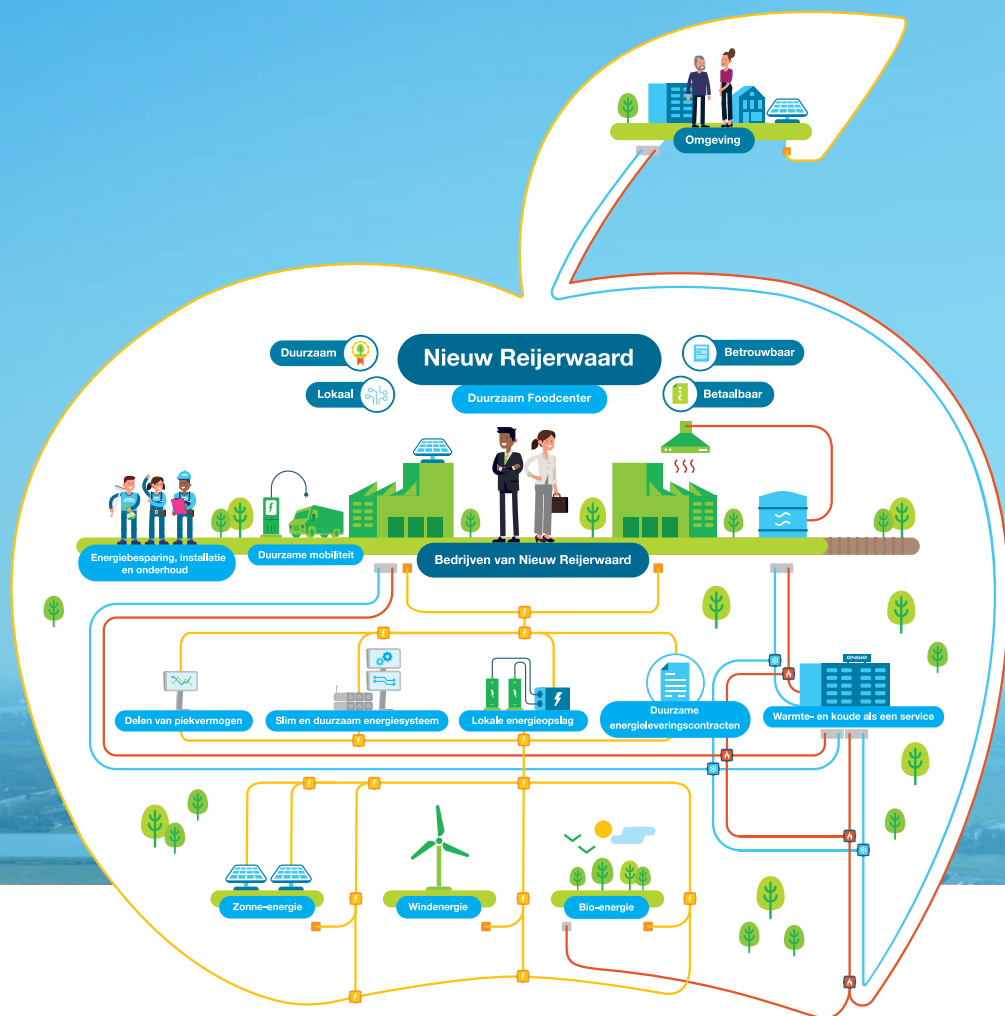


Samen werken we aan een duurzaam energiesysteem op Nieuw Reijerwaard

Wij komen graag met u in contact!

Samen met de bedrijven, de overheid en omwonenden, vorm geven aan een duurzaam, lokaal, betrouwbaar en betaalbaar energiesysteem op en rond Nieuw Reijerwaard. **Dat is de ambitie van ENGIE.**

Wat kan ENGIE betekenen voor uw bedrijf?

Efficiëntie en kostenverlaging

Onze doelstelling is om samen met de bedrijven op Nieuw Reijerwaard meer energie op te wekken dan nodig is voor de gebruikers in het gebied. Hiervoor zetten wij in op technieken als windmolens en zonnepanelen, maar richten we ons ook op innovaties als slimme opslag, levering van koude en warmte en een koppeling met mobiliteit en vervoer.

Door verschillende technische energieoplossingen efficiënt en slim aan elkaar te koppelen, levert dat verschillende voordelen op. Een goed ingericht gebied zorgt ervoor dat het vestigingsklimaat verbetert. Daarnaast leidt een volledig geïntegreerd energiesysteem tot forse efficiëntieslagen in kosten en energieverbruik. Dat maakt het vestigingsklimaat in een duurzame locatie als Nieuw Reijerwaard ook in financieel opzicht aantrekkelijk.

ENGIE als duurzame partner voor Nieuw Reijerwaard

De Gemeenschappelijke Regeling Nieuw Reijerwaard heeft voor ENGIE gekozen als duurzame partner. Samen ontwikkelen wij Nieuw Reijerwaard als hot spot voor duurzame energie, en wordt daarmee het meest duurzame agrologistiek terrein van Nederland. Dit bereiken wij niet alleen: Samen met de vestigende bedrijven willen wij een duurzaam energiesysteem realiseren voor energieopwekking, -distributie, en -consumptie.